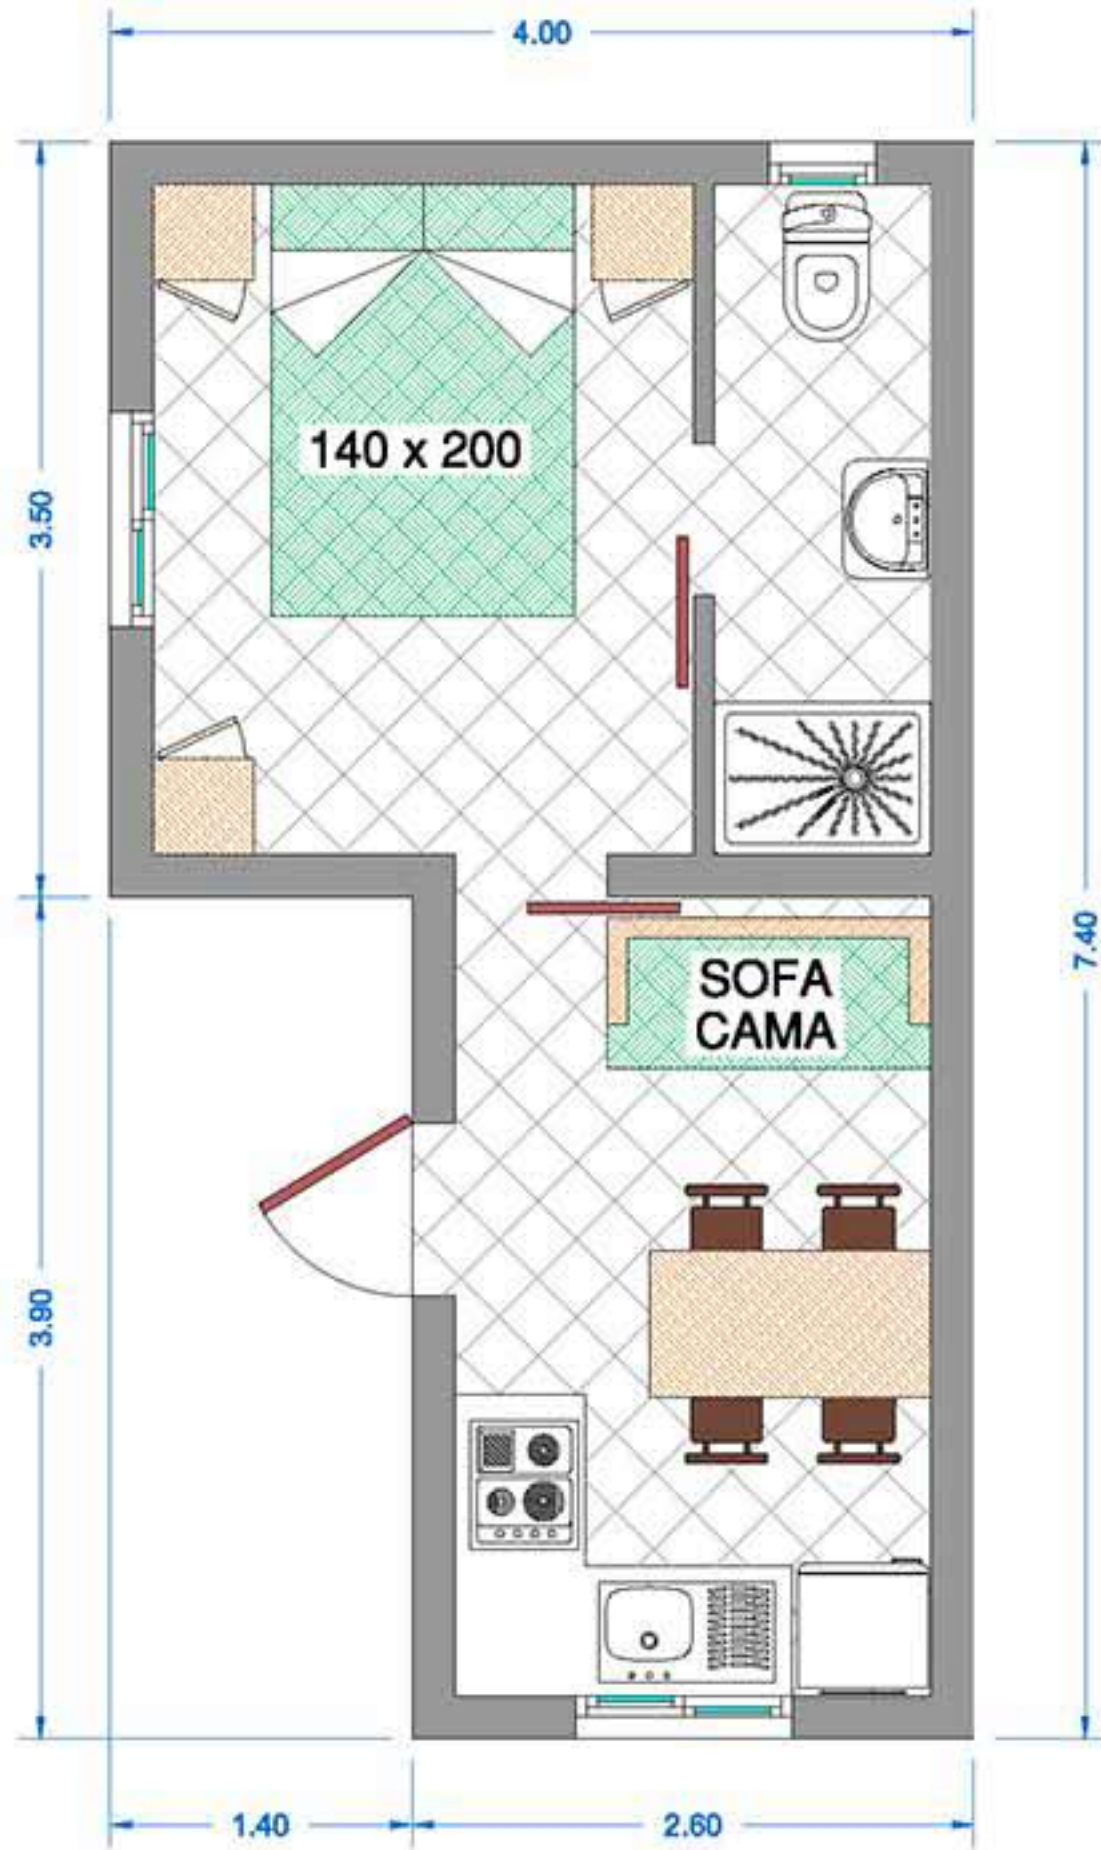

MODELO AZUL LUX

SUP. CONSTRUIDA VIVIENDA	24,15 M2
--------------------------	----------

Escala: 1/50