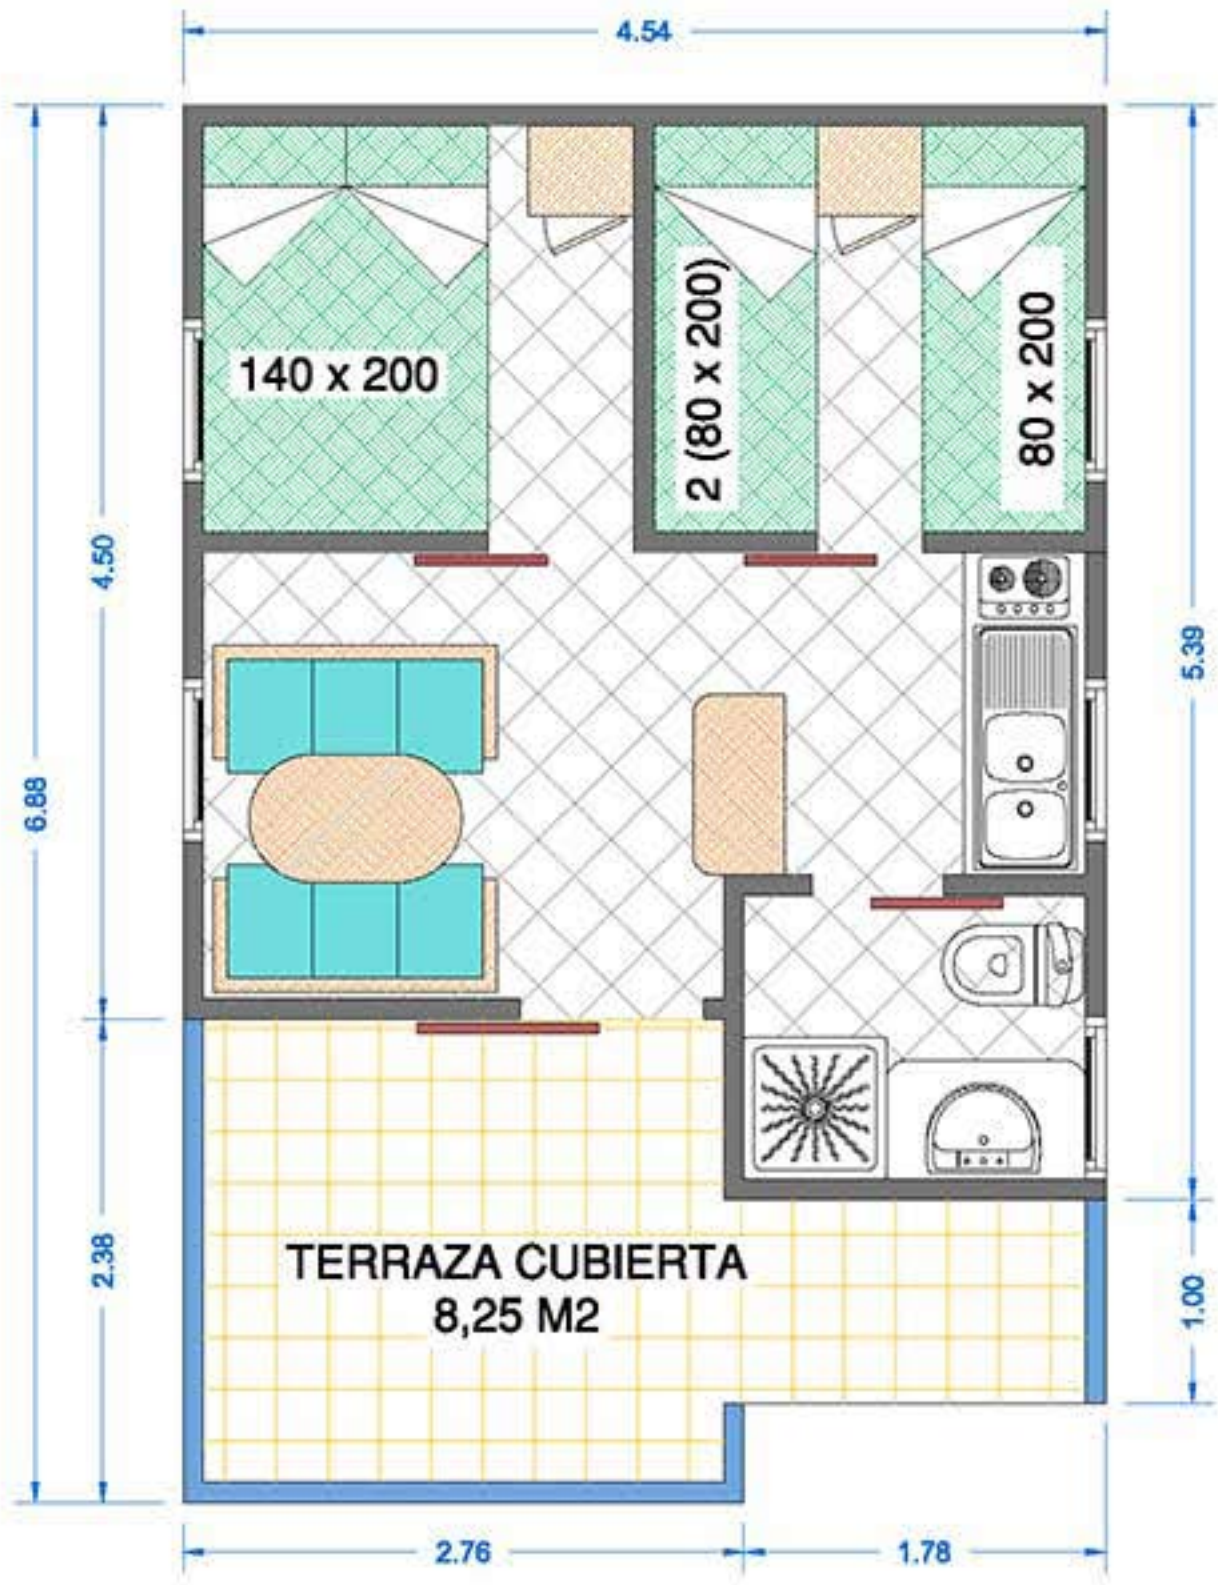

MODELO CLUB

SUP. CONSTRUIDA VIVIENDA	22,10 M2
SUP. CONSTRUIDA TERRAZA	8,25 M2