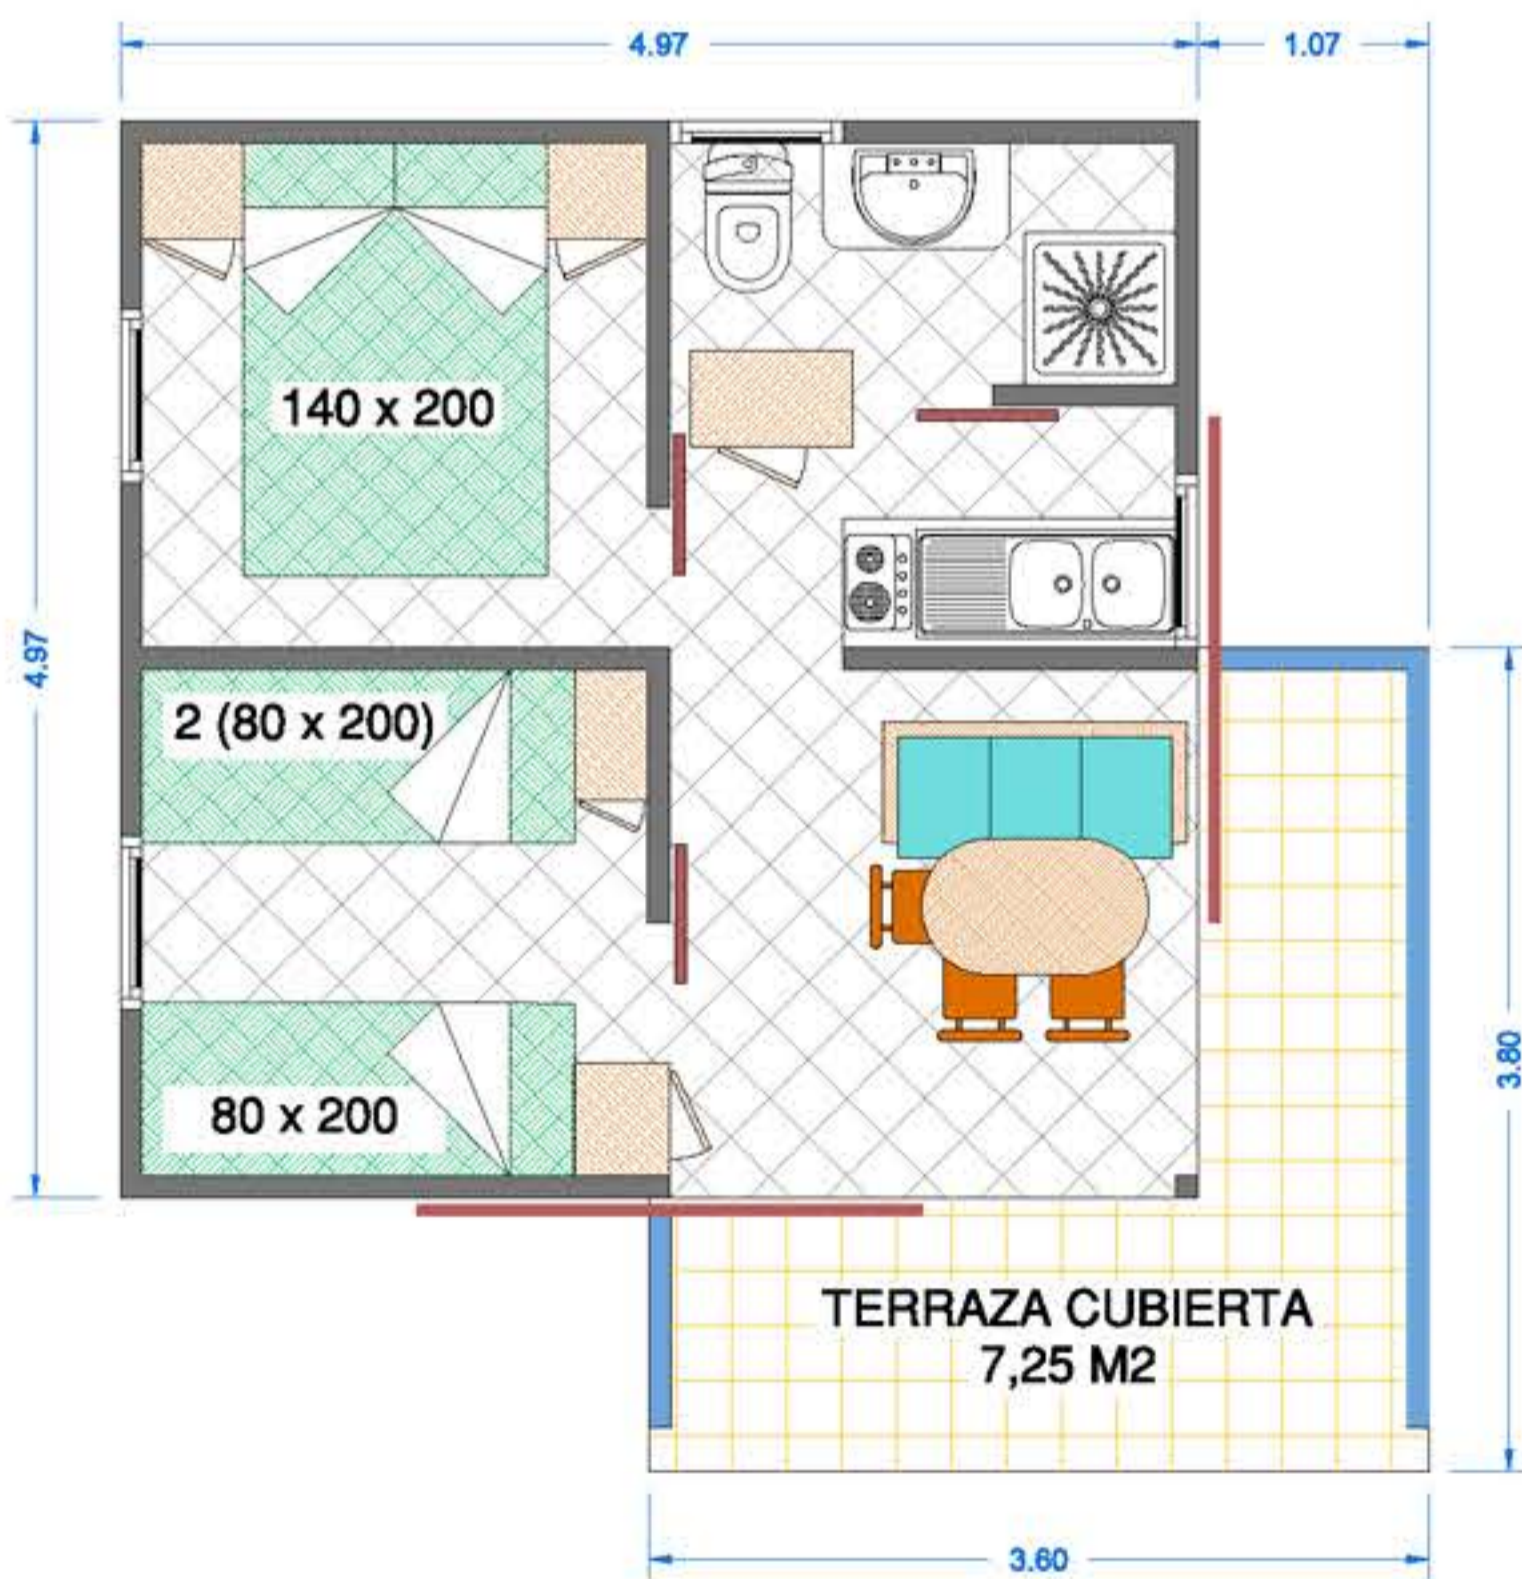

MODELO MOREA

SUP. CONSTRUIDA VIVIENDA	24,70 M2
SUP. CONSTRUIDA TERRAZA	8,50 M2

Escala: 1/50

MODELO TIMON AZUL

SUP. CONSTRUIDA VIVIENDA	24,70 M2
SUP. CONSTRUIDA TERRAZA	6,00 M2

Escala: 1/50